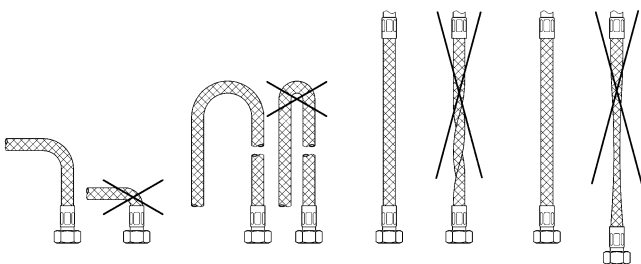

31 126

31 482

DIN 1988  
DIN EN 806

\*19 332

32mm

1

2

3

4

5

6

7

31 482

3mm

2,5mm

SERVICE

3mm

32mm

\*19 332

*19 332	32mm

Pure Freude an Wasser

**GROHE**  
WAVES

**D**

+49 571 3989 333  
helpline@grohe.de